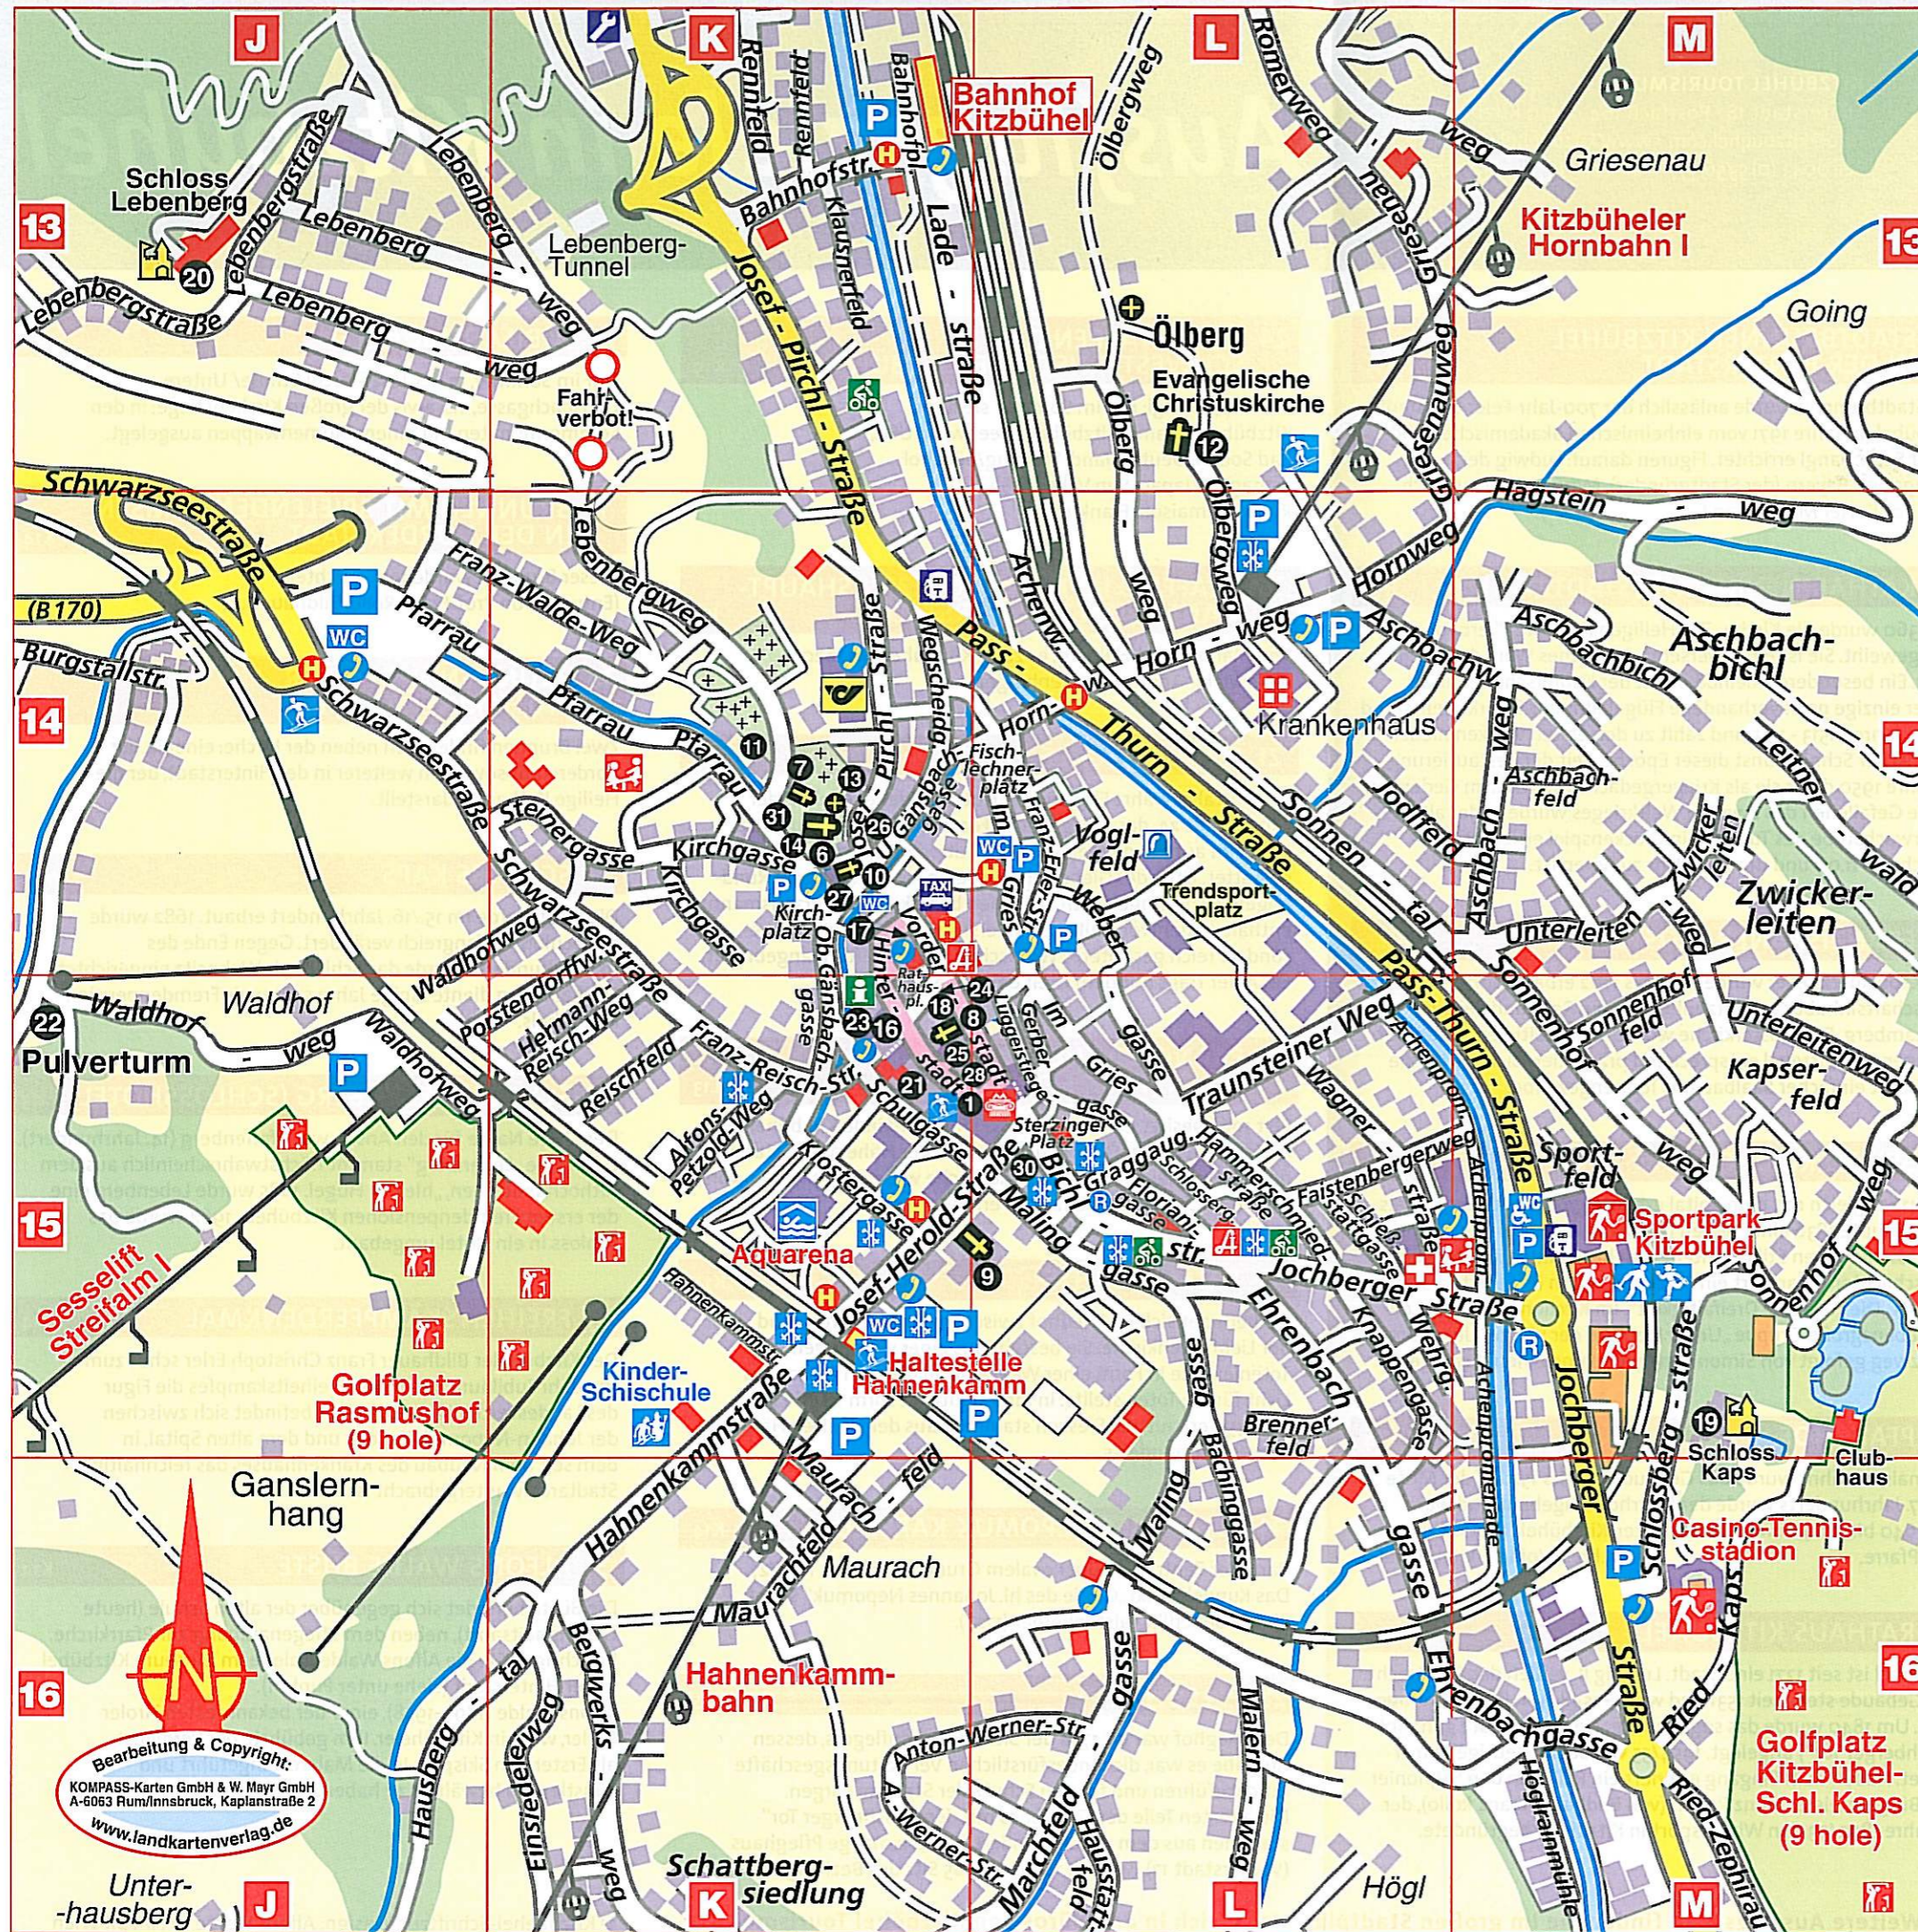

Kitzbühel Zentrum

STRASSENVERZEICHNIS

- | | |
|--------------------------------|-------------------------------|
| Achenpromenade – LM 15-16 | Klostergasse – K 15 |
| Achenweg – L 14 | Knappengasse – L 15 |
| Achrainweg – JK 13 | Kreuzgasse – M 16 |
| Alfons-Petzold-Weg – K15 | Ladestraße – KL 13 |
| Anton-Werner-Straße – KL 16 | Lebenbergstraße – J 13 |
| Aschbachbühl – M 14 | Lebenbergweg – JK 13-14 |
| Aschbachweg – LM 14 | Leitnerwald – M 14 |
| Bachinggasse – L 15-16 | Luggestiege – L 15 |
| Bahnhofplatz – K 13 | Malernweg – L 16 |
| Bahnhofstraße – K 13 | Malinggasse – L 15-16 |
| Barmleitenweg – LM 13 | Marchfeldgasse – KL 16 |
| Bergwerksweg – K 16 | Maurachfeld – K 16 |
| Bichlstraße – L 15 | Ölberg – L 13 |
| Brennerfeld – L 15 | Ölbergweg – L 13-14 |
| Burgstallstraße – J 14 | Pass-Thurn-Straße – K-M 14-15 |
| Ehrenbachgasse – LM 15-16 | Pfarrau – JK 14 |
| Einsiedeleiweg – K 16 | Porstendorffweg – JK 14-15 |
| Faistenberger Weg – LM 15 | Pulverturmweg – HJ 14-15 |
| Fischlechnerplatz – L 14 | Rathausplatz – K 15 |
| Florianigasse – L 15 | Reischfeld – K 15 |
| Franz-Erler-Straße – L 14 | Rennfeld – K 13 |
| Franz-Reisch-Straße – K 14-15 | Ried-Ecking – J 16 |
| Franz-Walde-Weg – JK 14 | Ried-Kaps – M 15 |
| Gänsbachgasse, -Obere- K14 | Römerweg – L 13 |
| Gänsbachgasse, -Untere- K14/15 | Schattbergsiedlung – K 16 |
| Gerbergasse – L 15 | Schießstattgasse – L 15 |
| Graggaugasse – L 15 | Schlagbergstraße – M 15-16 |
| Griesenauweg – LM 13 | Schlossergasse – L15 |
| Hagsteinweg – M-P 14 | Schulgasse – K 15 |
| Hahnenkammstraße – K 15-16 | Schwarzseestraße – J-K 13-15 |
| Hammerschmiedstraße – L 15 | Sonnenhoffeld – M 15 |
| Hausbergtal – JK 14 | Sonnenhofweg – M 15 |
| Hausstattfeld – L 16 | Sonnental – L 14 |
| Hermann-Reisch-Weg – K 15 | Sportfeld – M 15 |
| Hinterstadt – K 14-15 | Spiergasse – K 14 |
| Höglrainmühle – M 16 | Sterzinger Platz – L 15 |
| Hornweg – L 14 | Stockerdörfel – M 16 |
| Im Gries – L 14-15 | Traunsteiner Weg – L 15 |
| Jochberger Straße – L-M 15-16 | Unterleitenweg – M 14-15 |
| Jodlfeld L 14 | Voglfeld – L 14 |
| Josef-Herold-Straße – KL 15 | Vorderstadt – KL 14-15 |
| Josef-Pirchl-Straße – K 14 | Wagnerstraße – L 15 |
| Kapsler Feld – M 15 | Waldhofweg – JK 14-15 |
| Kirchberger Straße – J 14 | Webergasse – L 14-15 |
| Kirchgasse – K 14 | Wegscheidgasse – K 14 |
| Kirchplatz – K 14 | Wehgasse – L 15 |
| Klausnerfeld – K13 | Zwickerleiten – M 14 |